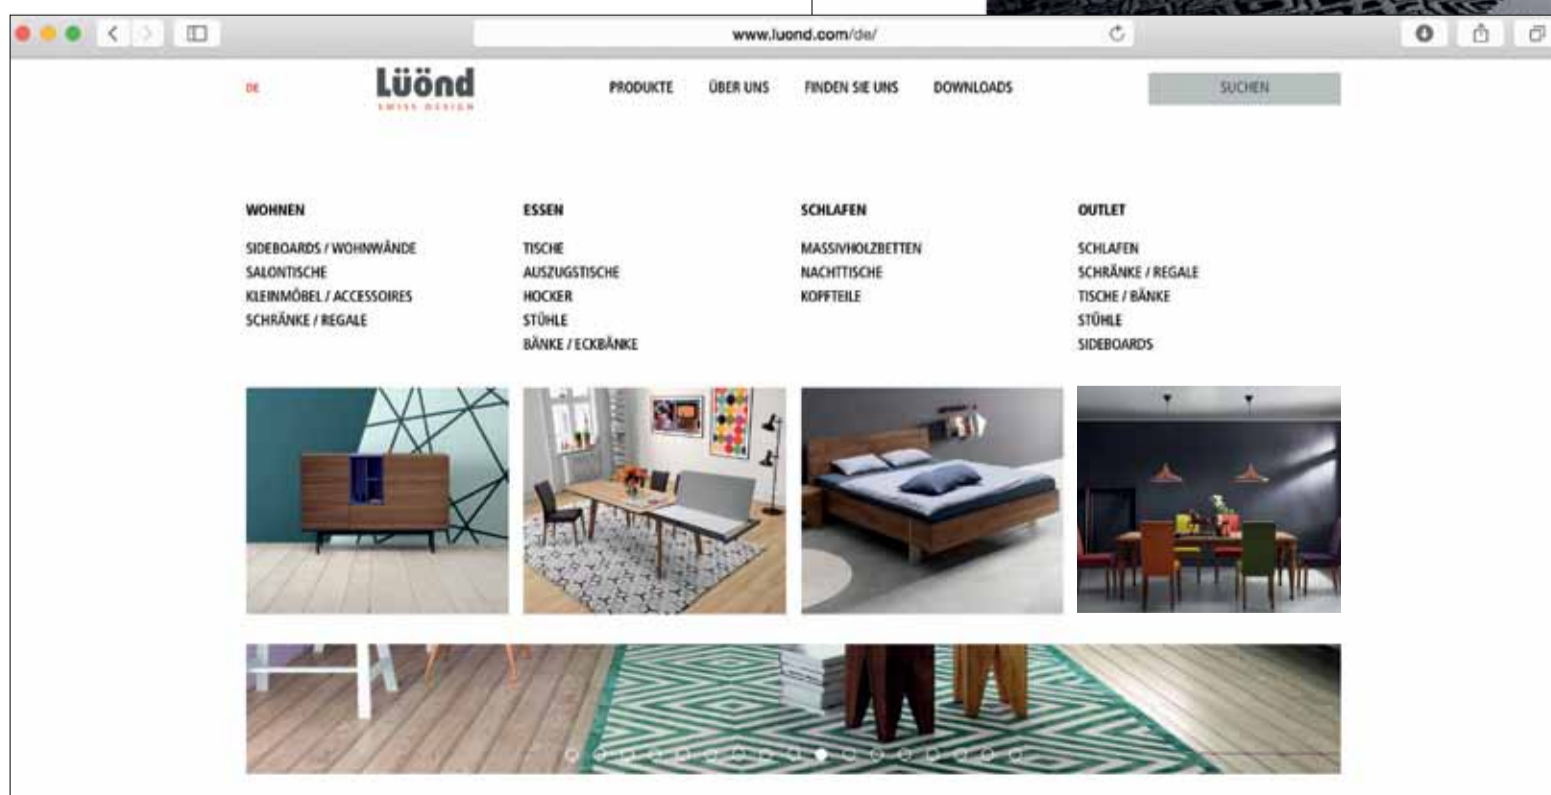

IMPRESSUM

Lüönd
SWISS DESIGN

Lüönd Wohncollection AG
Landstrasse 4
CH-6418 Rothenthurm

Tel. +41 41 838 10 22

info@luond.com
www.luond.com

www.luond.com
Die neue Homepage ist online!

Besuchen Sie uns rund um die Uhr im Netz und informieren sich über unsere Produktvielfalt und Neuheiten. ■