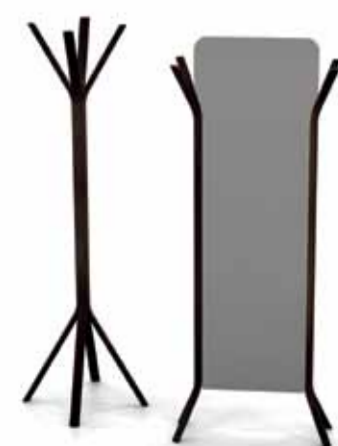

Manufaktur

SWISS DESIGN BY LÜÖND