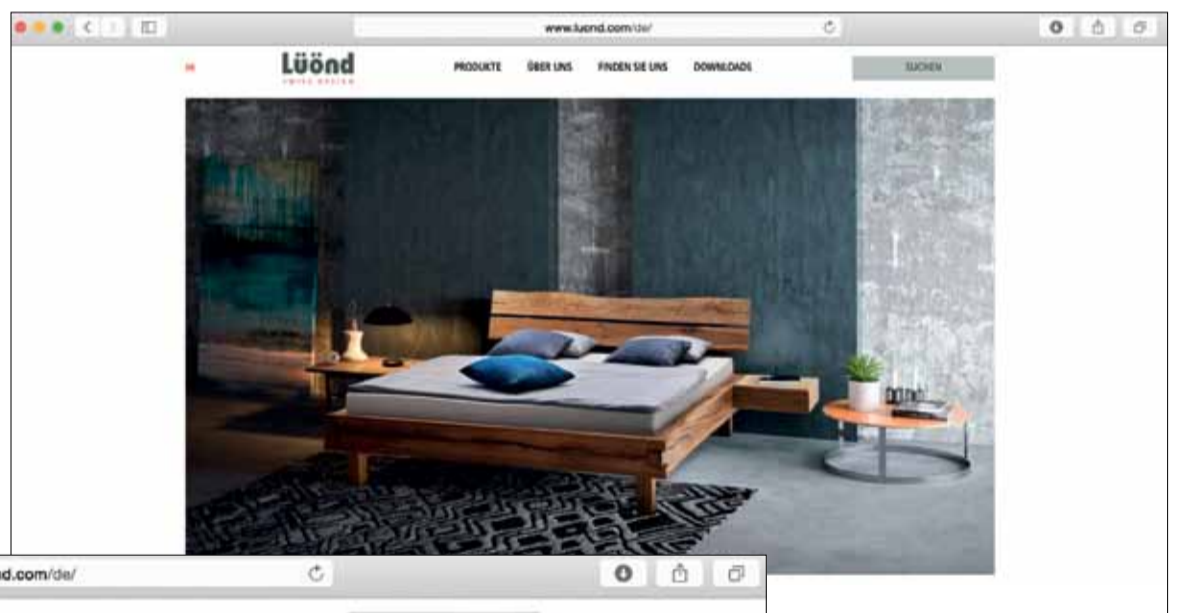

IMPRESSUM

Lüönd
SWISS DESIGN

Lüönd Wohncollection AG
Landstrasse 4
CH-6418 Rothenthurm

Tel. +41 41 838 10 22

info@luond.com
www.luond.com

www.luond.com
Die neue Homepage ist online!

Besuchen Sie uns rund um die Uhr im Netz und informieren sich über unsere Produktvielfalt und Neuheiten. ■